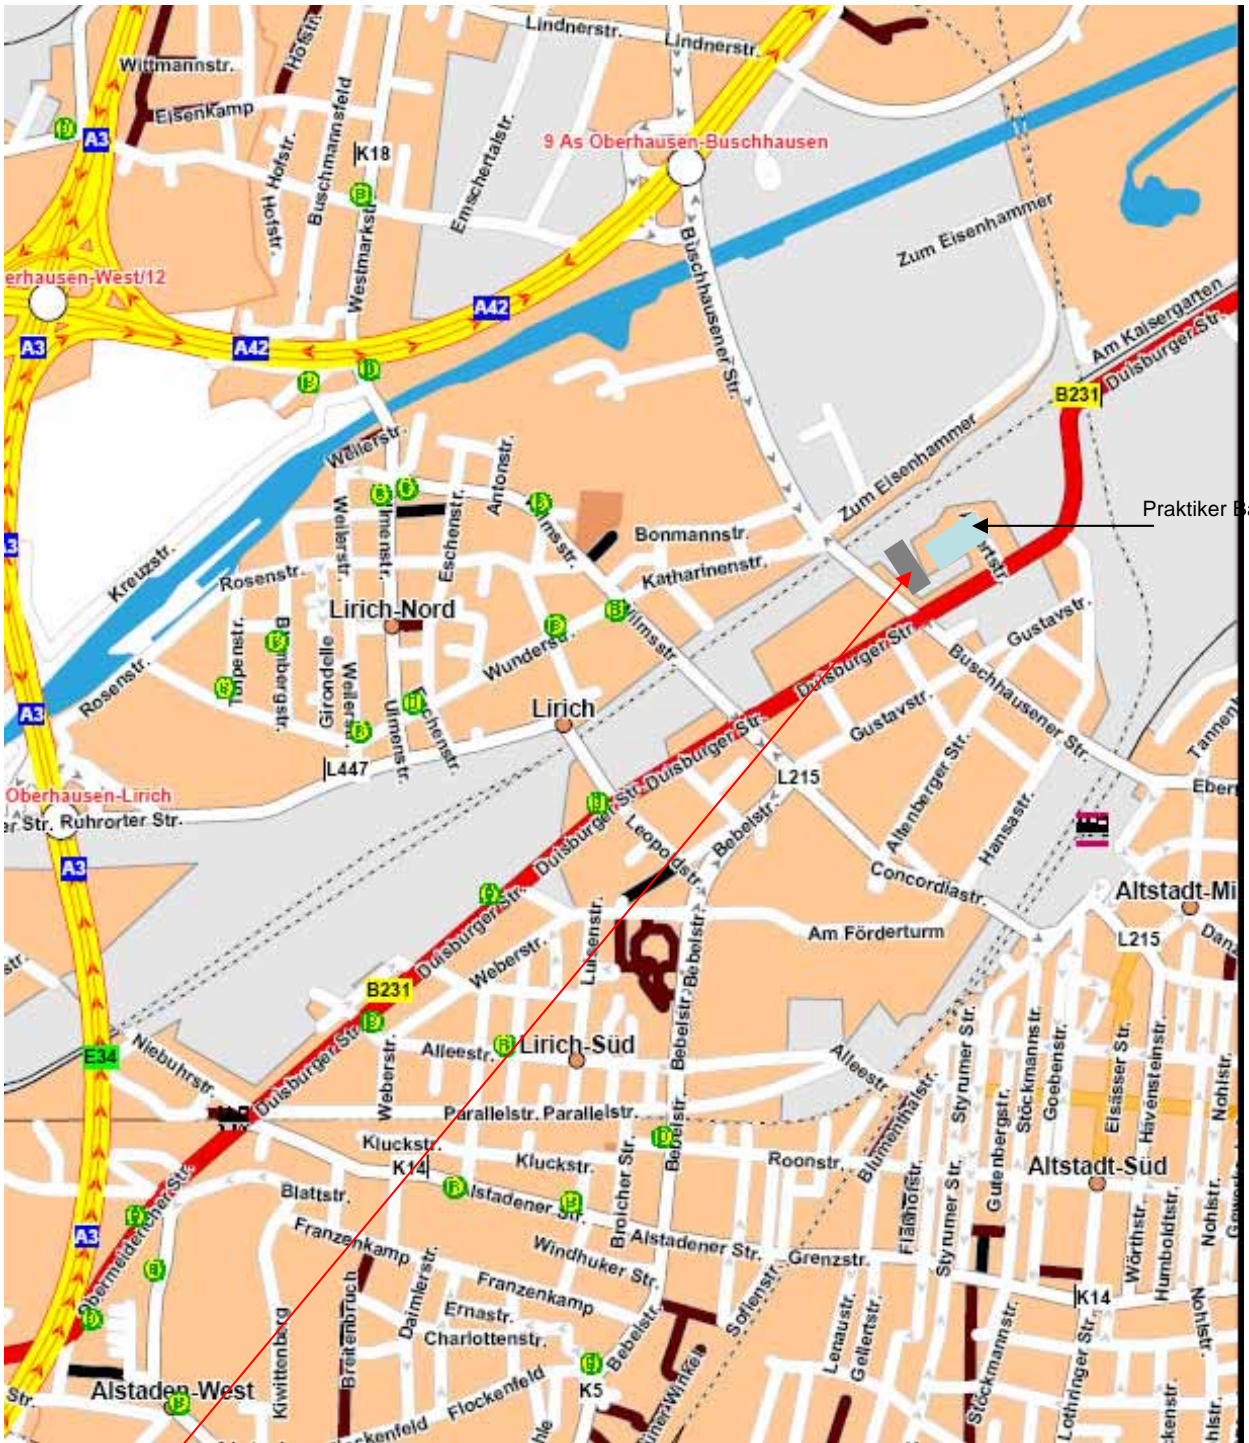

# Anfahrtsbeschreibung

**CASA**therm Fassade Systeme GmbH

Lager und Produktion  
Duisburger Str. 131  
46049 Oberhausen

Anfahrt über A 42  
Abfahrt 10 OB-Zentrum  
B 223 Richtung Zentrum,  
2. Ampel rechts auf die Duisburger Str. (B 231)  
Zufahrt über Praktiker Baumarkt

**CASAtherm Fassadensysteme GmbH**

Lager und Produktion  
 Duisburger Str. 131  
 46049 Oberhausen

Anfahrt über A 3  
 Abfahrt 13 OB-Lirich  
 Ruhrorter Str Richtung Zentrum,  
 nach Unterführung links auf die Duisburger Str. (B 231)  
 Zufahrt über Praktiker Baumarkt