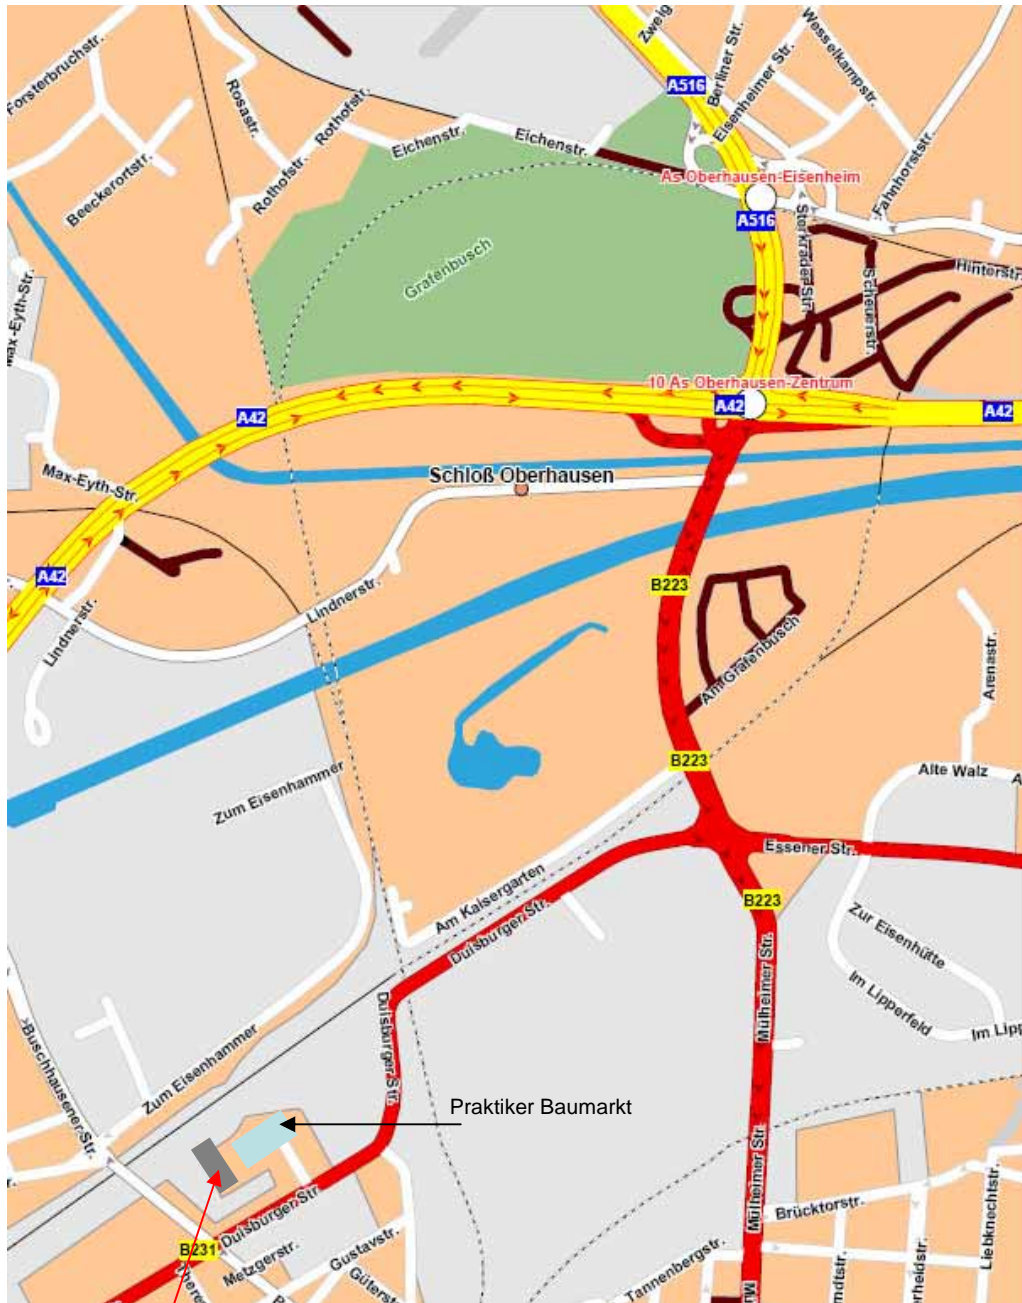

# Anfahrtsbeschreibung

**CASA**therm Fassade Systeme GmbH

Lager und Produktion  
Duisburger Str. 131  
46049 Oberhausen

Anfahrt über A 42  
Abfahrt 10 OB-Zentrum  
B 223 Richtung Zentrum,  
2. Ampel rechts auf die Duisburger Str. (B 231)  
Zufahrt über Praktiker Baumarkt

**CASAtherm Fassadensysteme GmbH**

Lager und Produktion  
 Duisburger Str. 131  
 46049 Oberhausen

Anfahrt über A 3  
 Abfahrt 13 OB-Lirich  
 Ruhrorter Str Richtung Zentrum,  
 nach Unterführung links auf die Duisburger Str. (B 231)  
 Zufahrt über Praktiker Baumarkt